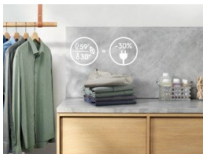

Prednosti in značilnosti

59 minut za popolno nego s programom UltraWash

Zahvaljujoč naši tehnologiji vnaprejšnjega mešanja, naš program UltraWash ponuja izjemno učinkovitost čiščenja tudi pri 30 °C v manj kot eni uri. Obenem lahko s tem programom prihranite do 30 % energije (v primerjavi s programom za pranje bombaža pri 40 °C). Prijazen do oblačil – in do okolja.

- Zmogljivost pranja: 8 kg
- Največja hitrost ožemanja: 1400 obratov obr./min
- Program za pranje svile z nežnim pranjem in prilagojenim ožemanjem.
- Programi: Eco 40-60, bombaž, sintetika, občutljivo, Steam Cashmere, Steam FreshScent, ožemanje/črpanje, izpiranje, Hygiene, Rapid 14min, Ultrawash 59min, program za zunanja oblačila, Jeans, Wool/Silk
- Indikator za predoziranje pralnega sredstva
- Varovalo za otroke
- Podnožje: 4 nastavljive nogice
- Protipoplavna zaščita z Aqua Control senzorjem